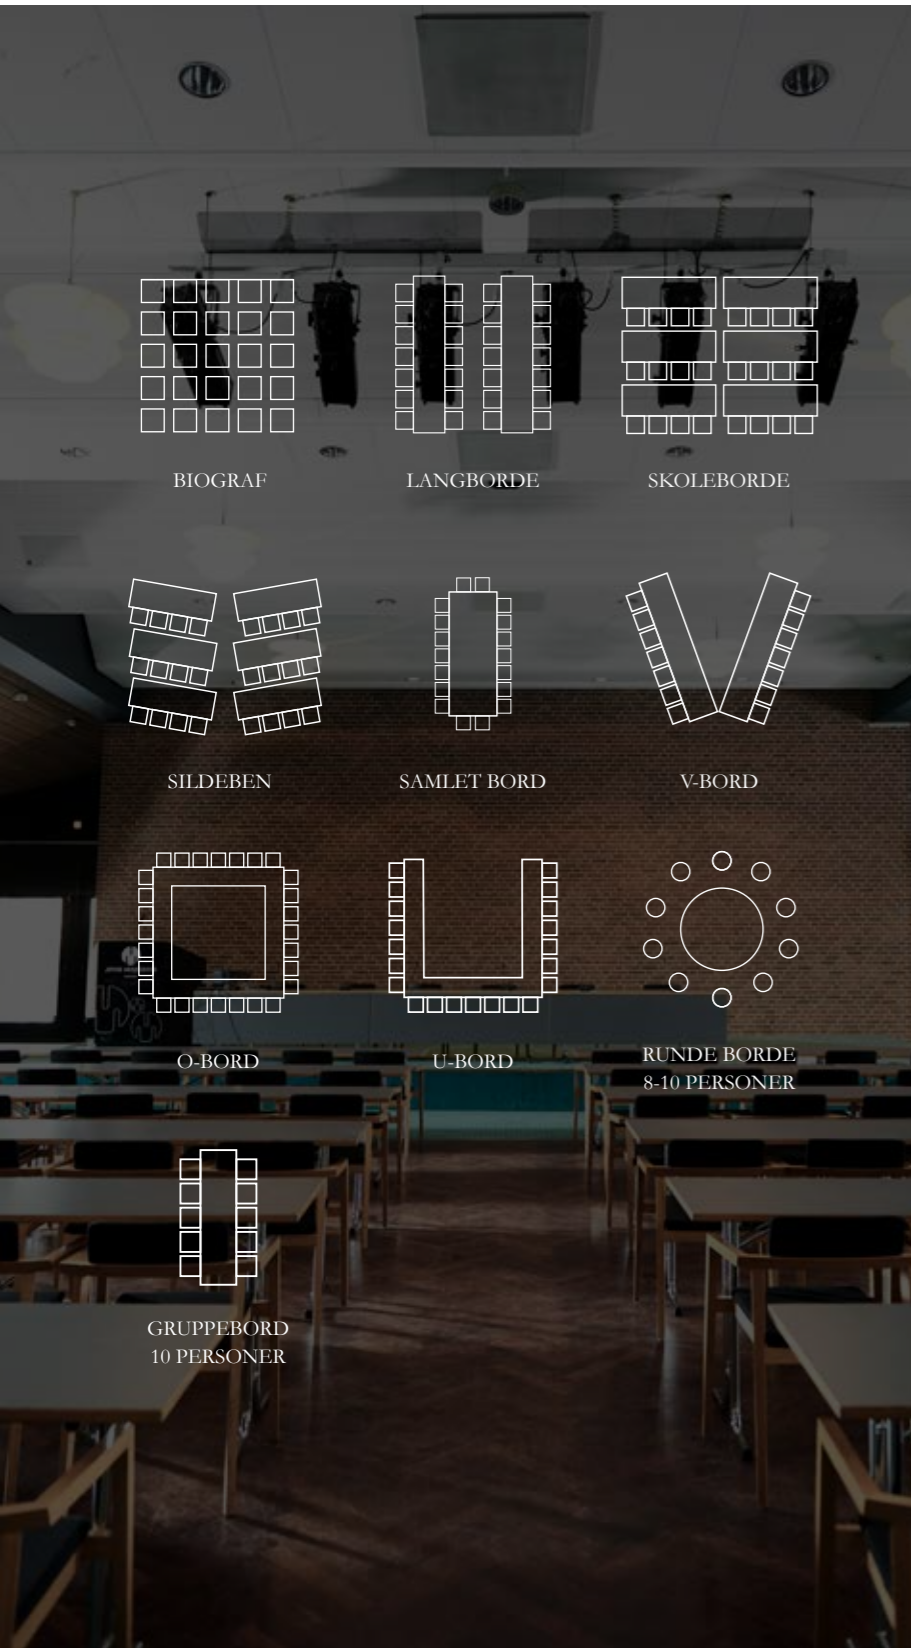

Bordopstilling og mødelokaler

	m	m²	BIOGRAF*	LANGBORD* ENKELT/DOBBELT	SKOLE- BORDE*	SILDE- BEN*	SAMLET BORD*	V- BORD*	O- BORD*	U- BORD*	RUNDE BORDE*	GRUPPE- BORDE*	MIN. LOFTSHØJDE cm
Munkebjergsalen	28 x 21	600	500	420	300	360	330				250	220	250
Skovsalen	23 x 11	250	192	192	144	150	132		84		130-160	108	250
Skovsal A	11 x 8,5	91	70			50	50	28	24	42	32	40-50	250
Skovsal B og C	11 x 7	77	56			40	40	28	24	36	30		250
Treetop 1 (VIP)	7 x 7	49						18			8		230
Treetop 2	4,6 x 3,5	16	12			8		8					230
Treetop 3	4,6 x 3,5	16	12			8		8					230
Treetop 4	8,7 x 7	61	50			30	20	18	18	30	20	40-52	230
Evergreen	16 x 10,5	168	150	168	126	110	85	42		60	51	88-90	250
Fjordsalen	19 x 10,5	200	150	168	126	120	108	52		72	60	130	250
Mødelokale 1, 2, 3 og 4	6,5 x 6	39	28			24		16	10	20	16		240
Mødelokale 5 og 6	10 x 6	60	42			30		24	22	30	24		240
Mødelokale 7	9 x 4	36	20			16		16	12				220
Mødelokale 8	7 x 4	28	15			12		12	12				220
Salon 1	5 x 9	45						20					250
Salon 2, 3 og 4	11,5 x 8,8	101	70	72	54	56	42	18	40	32	50	36	250
Havestuen	5,5 x 9,7	53	16	24	16	12		12		12	30	16	220
Munkebjergsalen + Skovsal A + B + C		843	720	700	540	450						380-432	250
Munkebjergsalen + Skovsal C		676	584	510	354	400	316				264-320	288	250
Munkebjergsalen + Skovsal B + C		752	668	600	408	450	352				304-370	360	250
Skovsal A + B		167	120	120	108	96	96	44	36	68	48	88-110	250
Skovsal B + C		152	96	96	72	84	84	40	30	62	44	90-92	250
Treetop 3 + 4		77	65			45		29			27	40-52	230
Treetop 2 + 3 + 4		93	80			55		35				40	230
Treetop 2 + 3		32	20			15		15		18	15		230
Mødelokale 1 + 3 eller 2 + 4		78	56			42		32	28	34	29		240
Mødelokale 1 + 3 + 5 eller 2 + 4 + 6		177	124			82		60				60	240
Mødelokale 3 + 5 eller 4 + 6		101	96			56		40	40	48	40		240
Mødelokale 7 + 8		60	40			28		32				18	220
Fjordsalen + Salon 4		301	226	240	180	176	150		115	92	180	126	250
Fjordsalen + Salon 4 + 3		402	324	336	252	246	206		152	124	230	162	250
Fjordsalen + Salon 4 + 3 + 2		503	422	456	342	330	276		192	156	280	198	250
Salon 2 + 3 eller 3 + 4		202	168	168	126	126	98		80	64	100	72	250
Salon 2 + 3 + 4		303	266	288	216	210	168	72	72	120	96	108	250

*Tallene i skemaet er det maksimale antal personer i lokalet ved de respektive bordopstillinger.