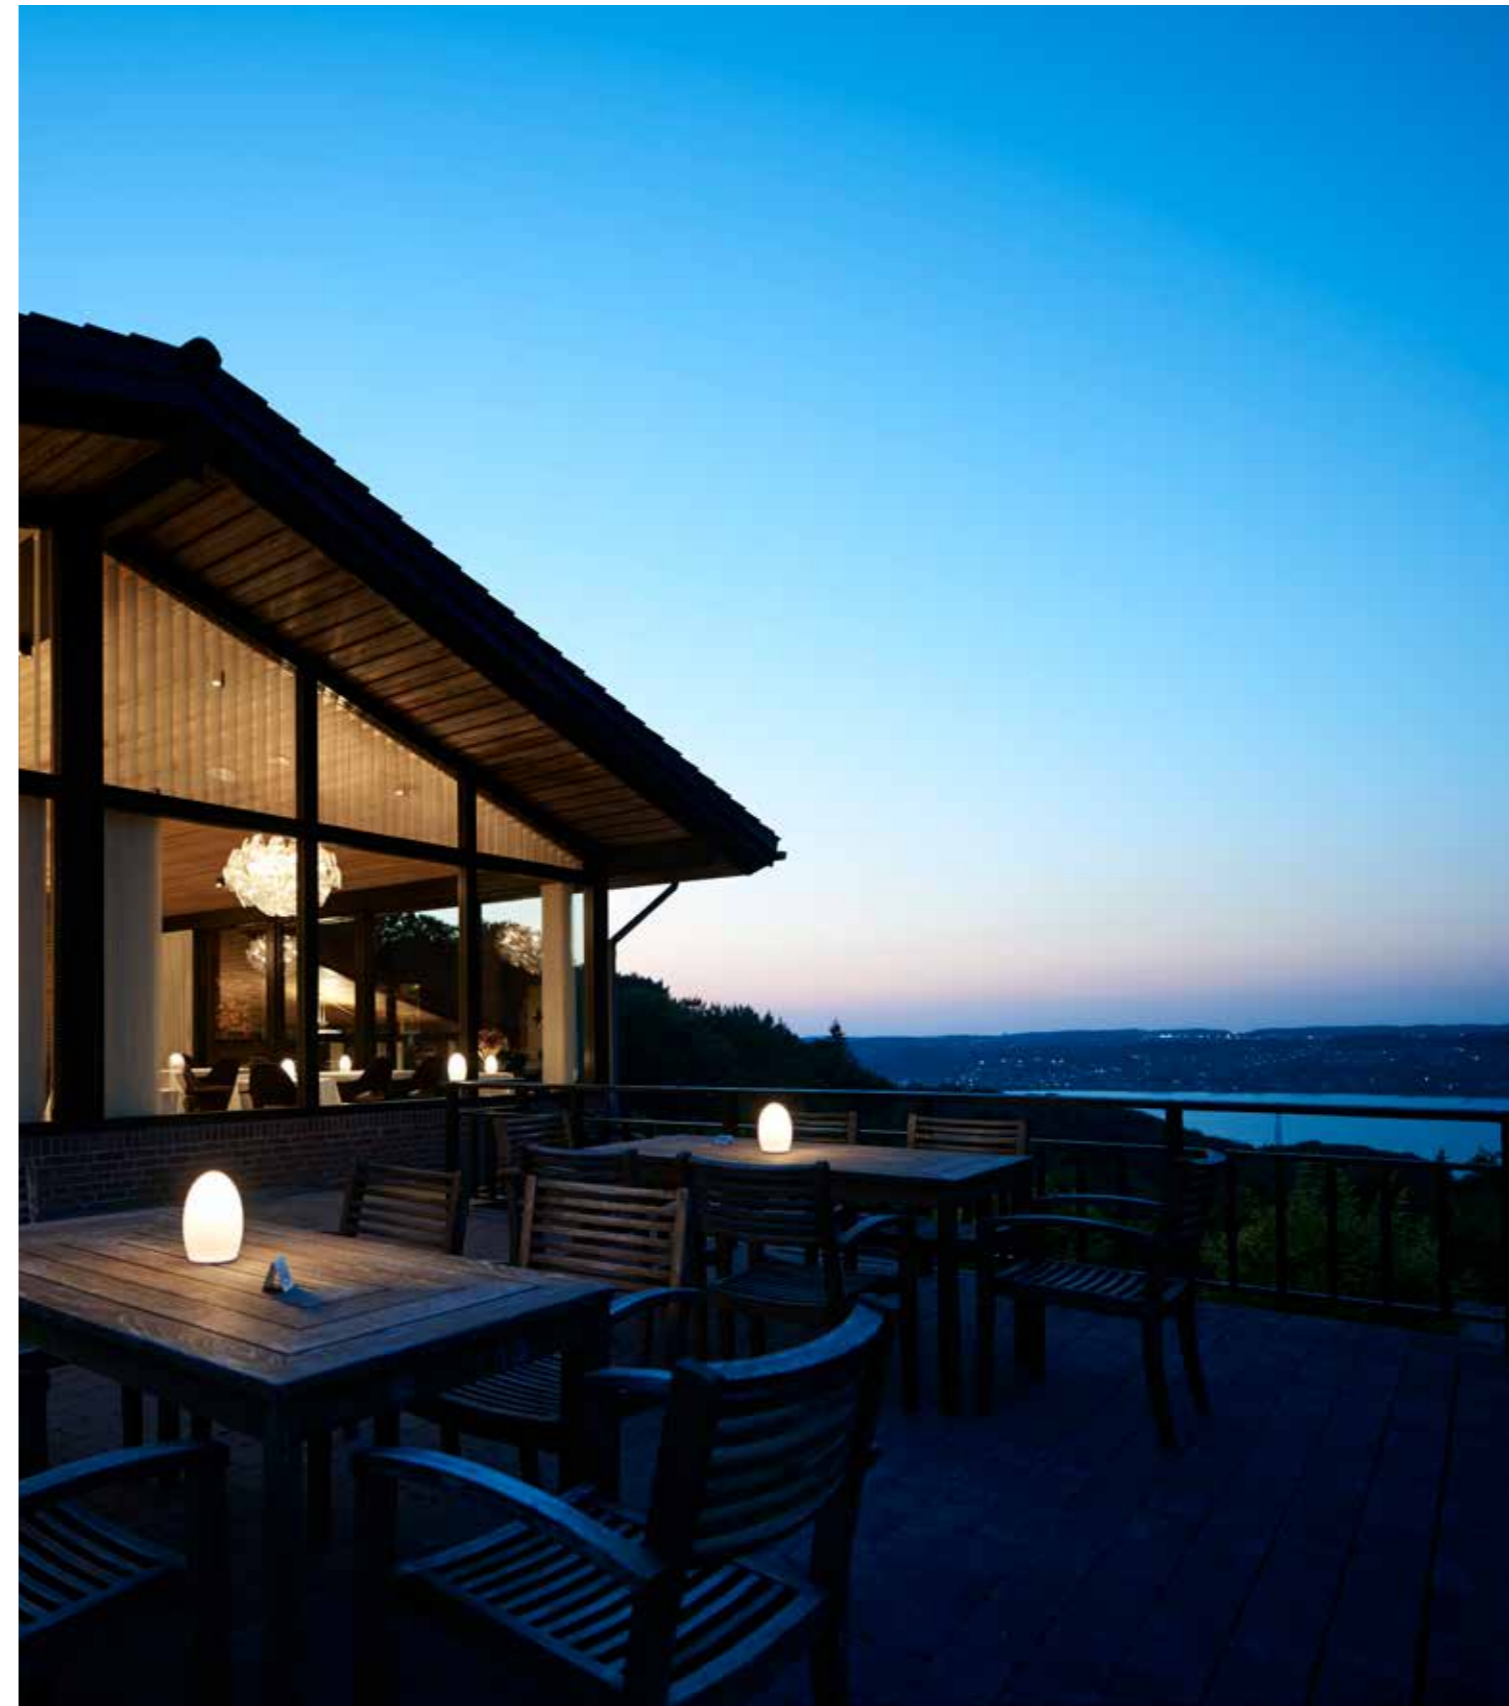

Konferencelokaler	Toiletter	Fitness
Faciliteter	Pool & Poolounge	Administration
Reception	Værelser	Gangareal